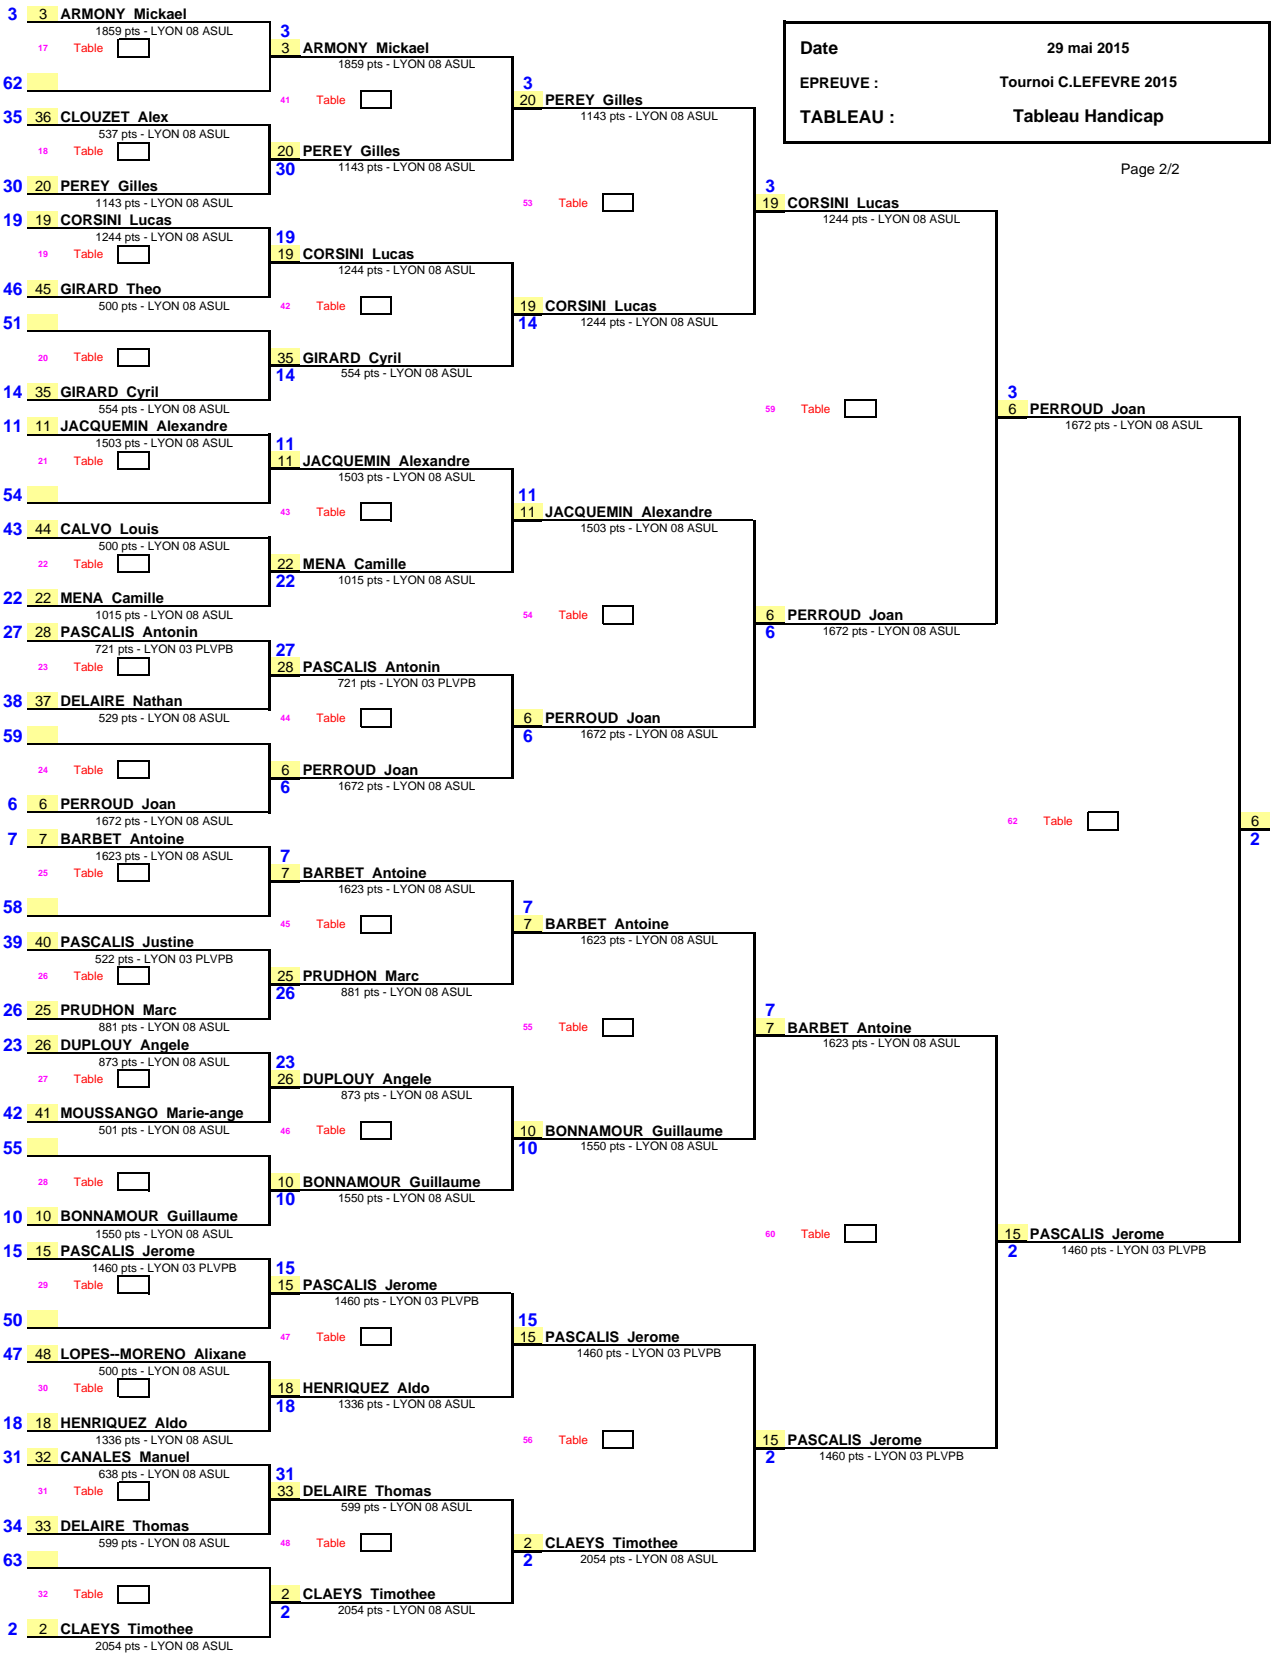

Date 29 mai 2015
EPREUVE : Tournoi C.LEFEVRE 2015
TABLEAU : Tableau Handicap