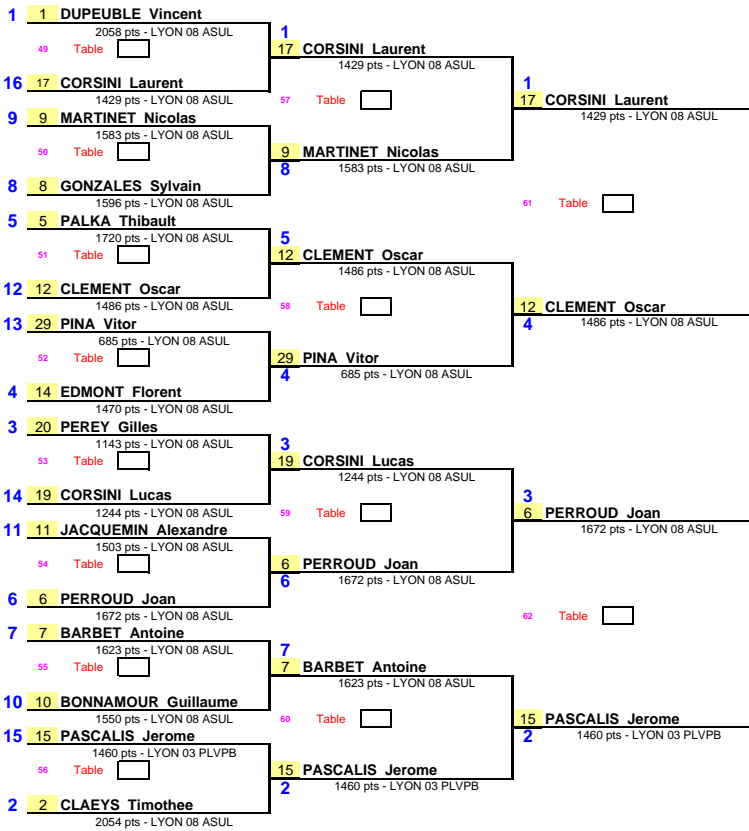

12 **12 CLEMENT Oscar**
1486 pts - LYON 08 ASUL
4

Date : 29 mai 2015
EPREUVE : Tournoi C.LEFEVRE 2015
TABLEAU : Tableau Handicap

Page 1/2

Date 29 mai 2015
 EPREUVE : Tournoi C.LEFEVRE 2015
 TABLEAU : Tableau Handicap

1/8 de Finale 1/4 de Finale 1/2 Finale Finale

Date : 29 mai 2015
 EPREUVE : Tournoi C.LEFEVRE 2015
 TABLEAU : Tableau Handicap